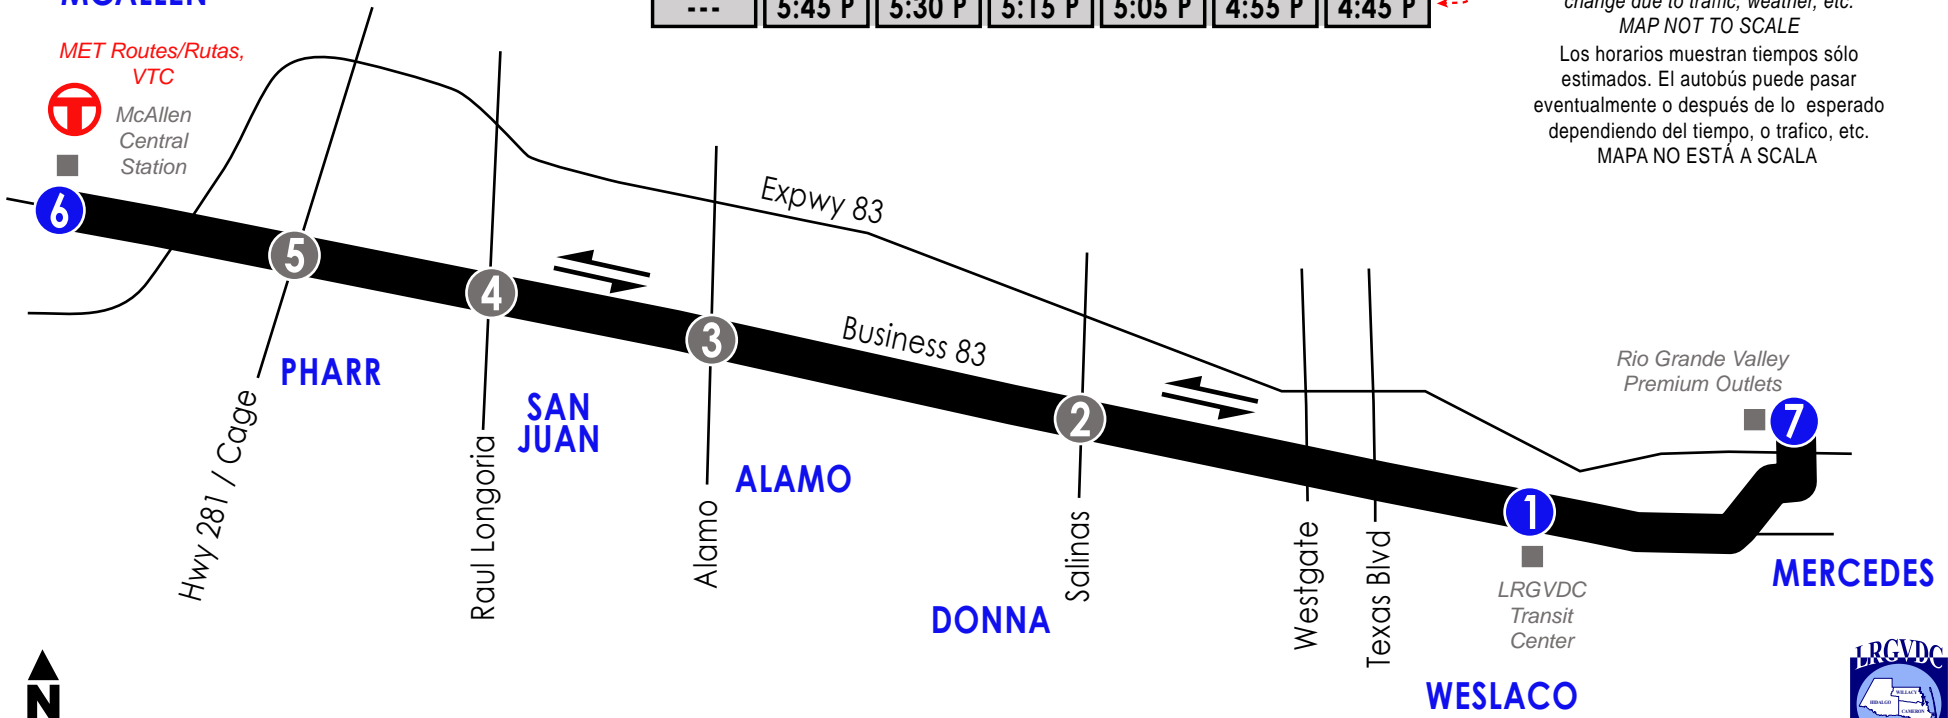

MORNING

TIMETABLE / HORARIOS

7 Rio Metro Business 83

7 Texas Ave 5:30 A	1 5:40 A	2 5:55 A	3 6:10 A	4 6:20 A	5 6:30 A	6 6:40 A
8:05 A	7:50 A	7:35 A	7:20 A	7:10 A	7:00 A	6:50 A
8:15 A	8:30 A	8:45 A	9:00 A	9:10 A	9:20 A	9:30 A
10:55A	10:40A	10:25A	10:10A	10:00A	9:50 A	9:40 A

Dashed red line shows bus movement.
La línea demuestra el movimiento del autobús.

Read across to determine at what time the bus will be at a specific timepoint on the map.
Vea a través del horario para ver todos los tiempos estimados que el autobús estará en ese punto de tiempo.

AFTERNOON

7 3:20 P	1 3:35 P	2 3:50 P	3 4:05 P	4 4:15 P	5 4:25 P	6 4:35 P
---	5:45 P	5:30 P	5:15 P	5:05 P	4:55 P	4:45 P

MCALLEN

MET Routes/Rutas, VTC

McAllen Central Station

- 1** Timepoint
Punto del tiempo
- Direction of Movement
Dirección del movimiento
- Point of Interest
Punto del interés
- Transfer Location
Punto de transbordo

Schedule times are estimates & may change due to traffic, weather, etc.
MAP NOT TO SCALE
Los horarios muestran tiempos sólo estimados. El autobús puede pasar eventualmente o después de lo esperado dependiendo del tiempo, o tráfico, etc.
MAPA NO ESTÁ A ESCALA