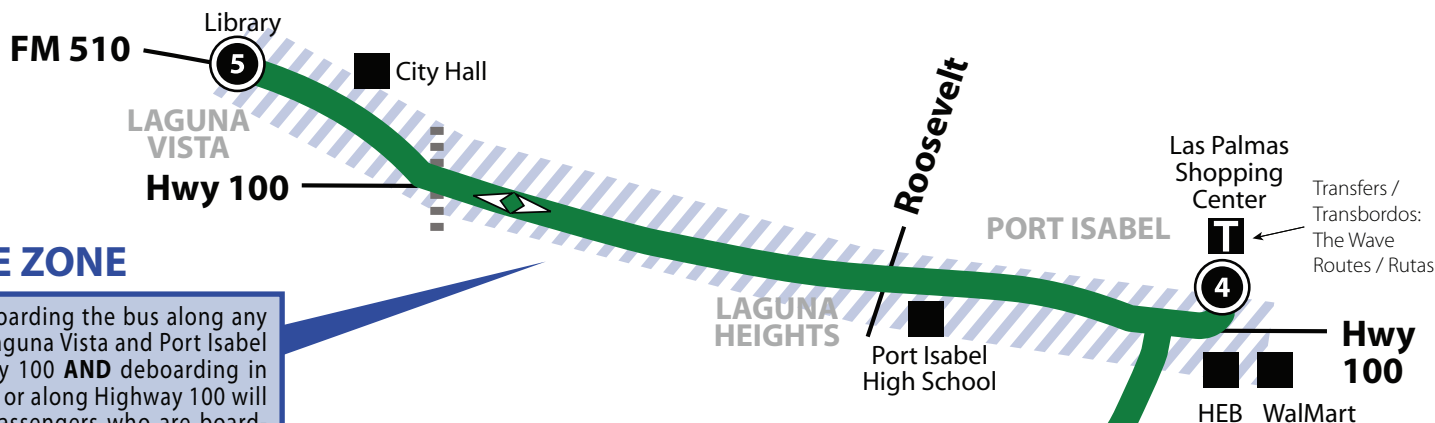

LRGVDC opera un sistema flexible de ruta que permite a pasajeros para solicitar una parada de autobus llamando al 1-800-574-8322 por lo menos un día en avance para hacer una reservación. La ubicación de recoge y el destino debe estar dentro 1/2 milla de una ruta. El autobús dejará la ruta, recogerá al pasajero, entonces regresara a la ruta para continuar el servicio.

1-800-574-8322
ValleyMetroRGV@gmail.com

ValleyMet

ValleyMetroRGV

50 - Brownsville-Port Isabel

FARE-FREE ZONE

Any passenger boarding the bus along any point between Laguna Vista and Port Isabel or along Highway 100 **AND** deboarding in these same cities or along Highway 100 will not pay a fare. Passengers who are boarding in these cities and traveling anywhere south of Highway 100 will still have to pay a fare.

Cualquier pasajero que sube al autobús a lo largo de cualquier punto entre Laguna Vista y Port Isabel o a lo largo de Highway 100 y deboardando en estas mismas ciudades o a lo largo de la carretera 100 no pagará una tarifa. Los pasajeros que aborden en estas ciudades y viajen al sur de Highway 100 tendrán que pagar una tarifa.

- Time Point**
Punto de Tiempo
- Transfer Point**
Punto de Transbordo
- Point of Interest**
Punto de Interes
- City Boundary**
Limite de Ciudad
- Direction of Bus**
Direccion de Viaje

RG10-12

TIMETABLE / HORARIO