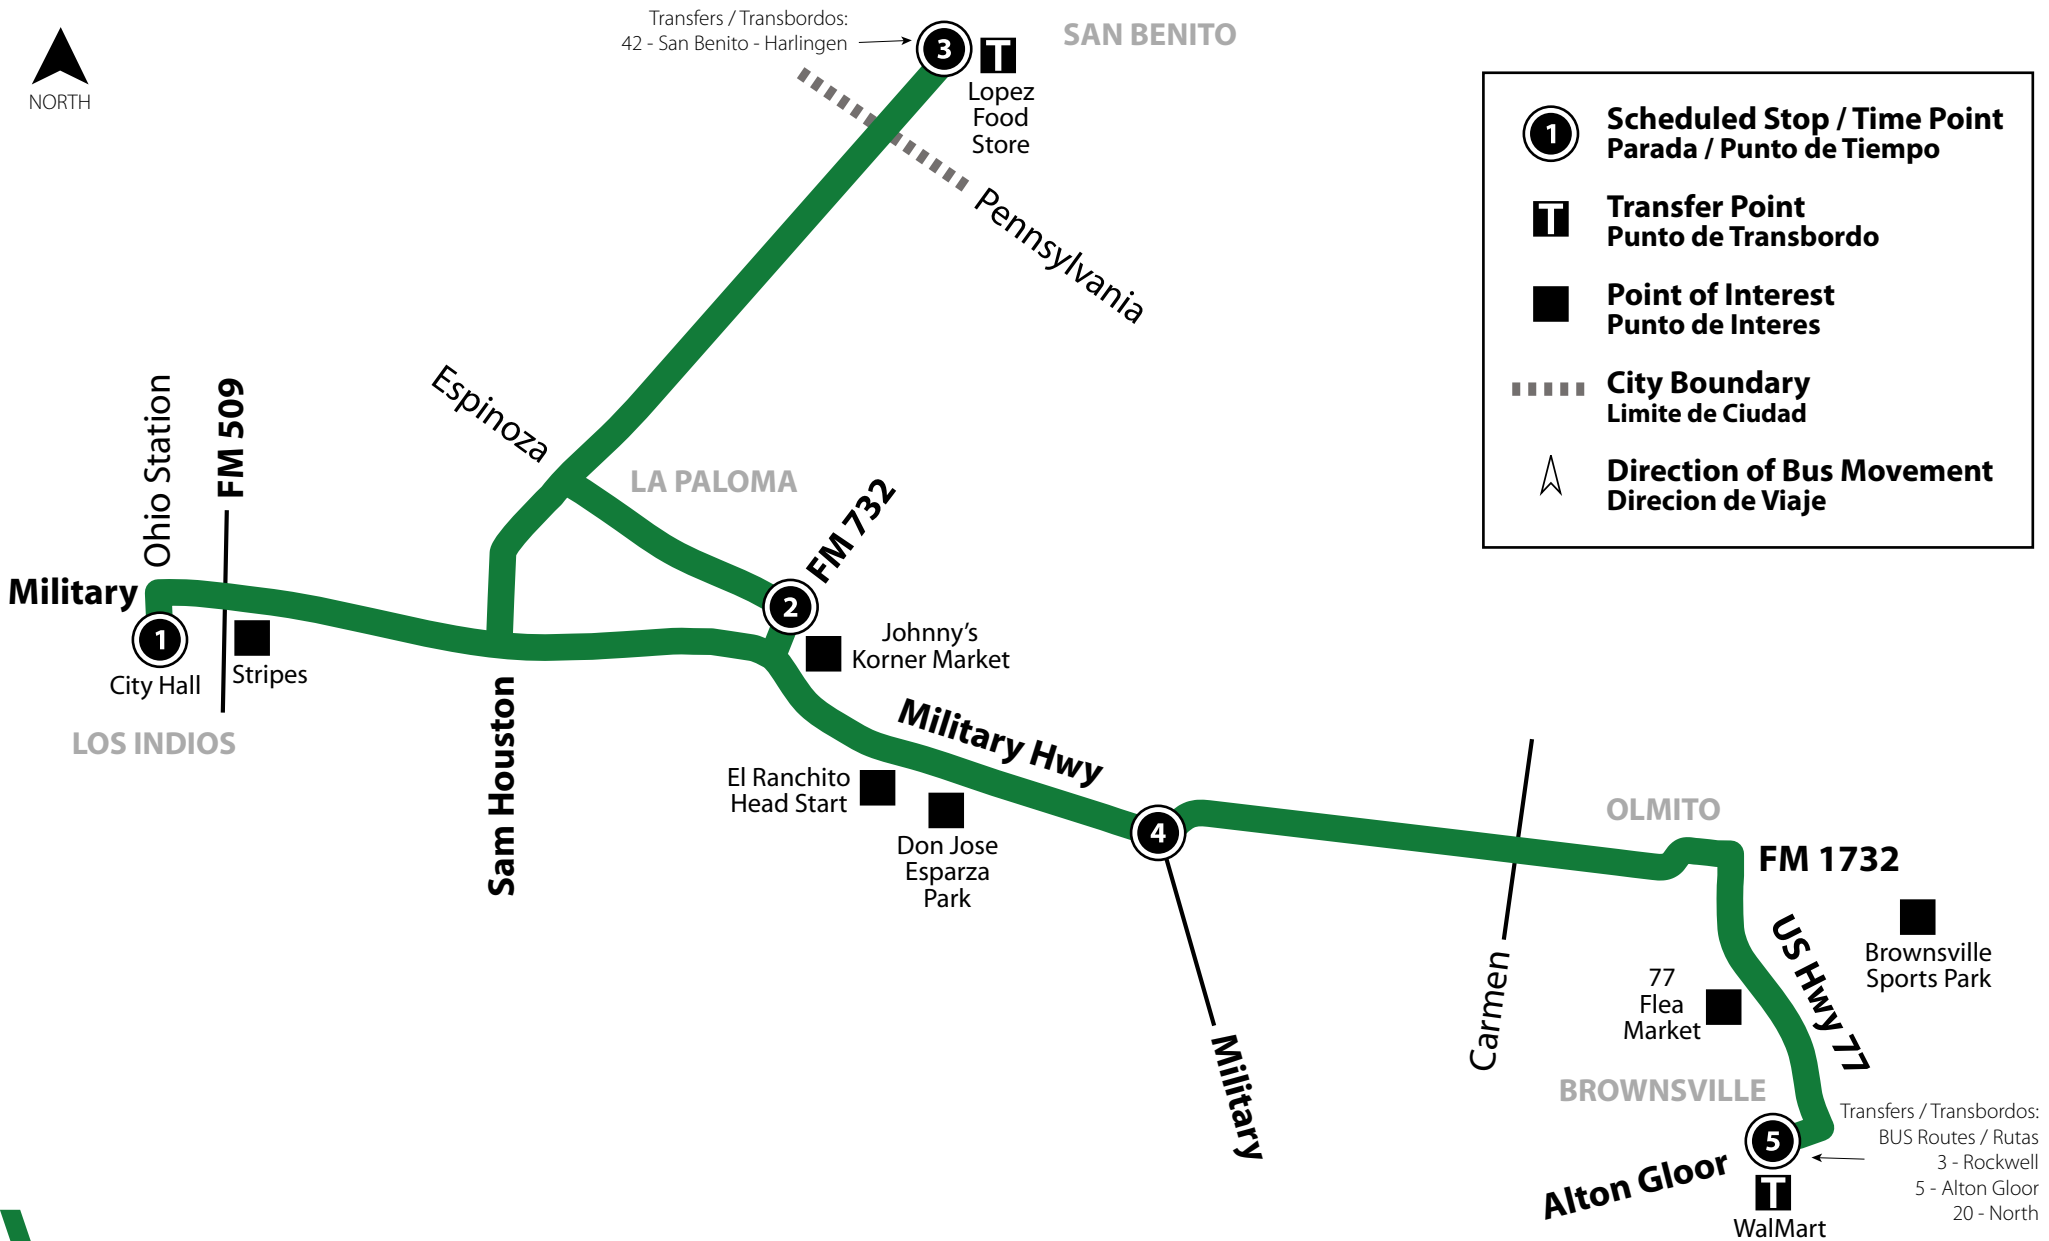

43 - San Benito - Brownsville

RG1-11

1-800-574-8322

Transfers / Transbordos:
BUS Routes / Rutas
3 - Rockwell
5 - Alton Gloor
20 - North