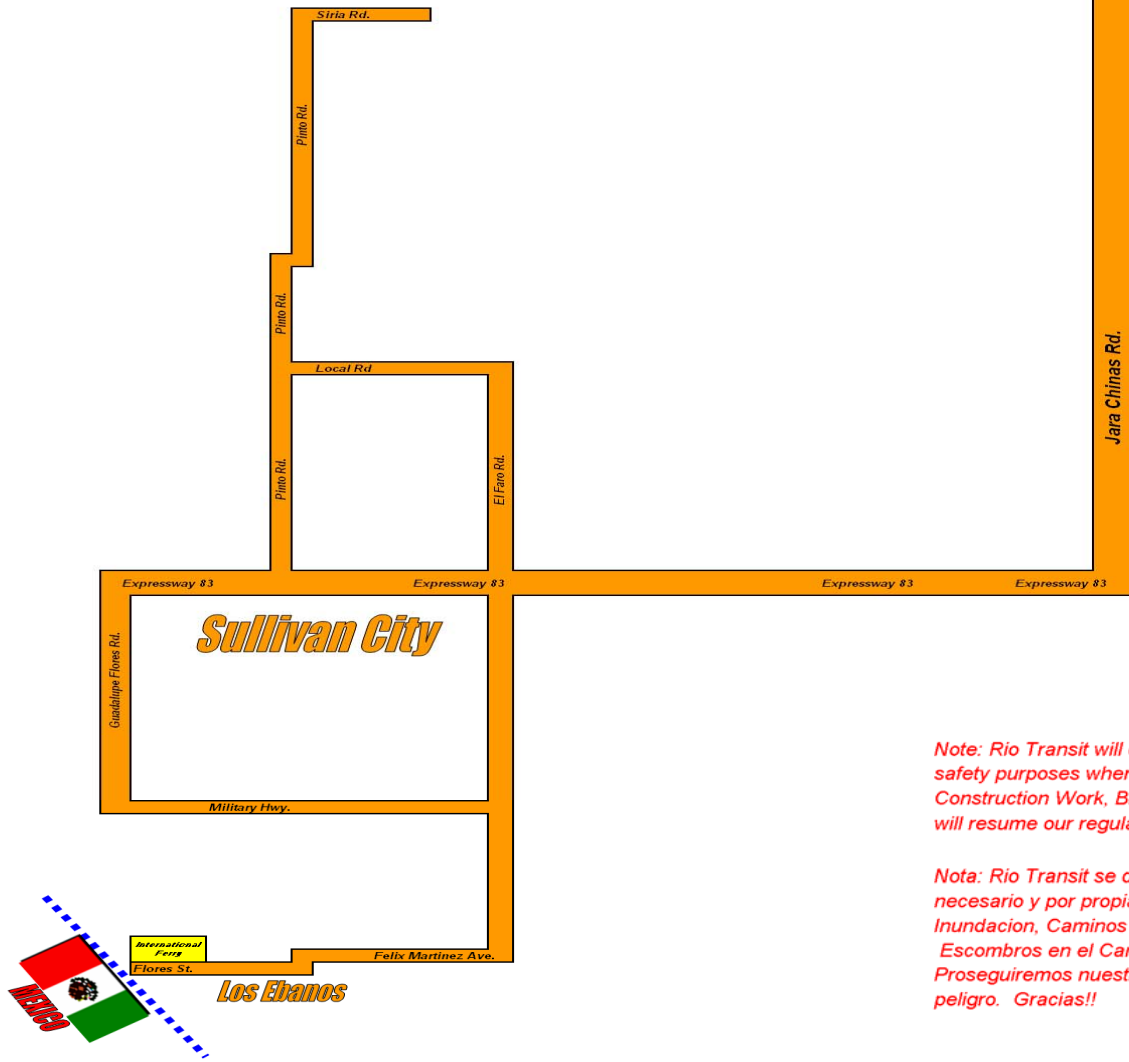

Rio Transit Route 1

FOR MORE INFORMATION, CONCERNS, OR SUGGESTIONS-CALL L.R.G.V.D.C. AT 1-800-574-8322

HOLIDAYS

Rio Transit Systems does not operate on the following holidays: New Year's Day, Memorial Day, Independence Day, Labor Day, Veterans' Day, Thanksgiving Day, and Christmas Day.

Dias Festivos

El sistema Rio Transit no opera en los siguientes dias festivos: Primer dia del ano, dia conmemorativo, de los caidos, dia de la independencia (4 de julio), dia del trabajador, dia de los Veteranos, dia de accion de gracias, y dia de la navidad.

Note: Rio Transit will deviate from the regular routes if necessary & for safety purposes when the following occur: Flooding, Muddy Roads, Construction Work, Brush/Debris on Road, Power Lines Down, etc. We will resume our regular routes when conditions are safe. Thank You!!

Nota: Rio Transit se desviara de sus rutas regulares cuando sea necesario y por propia seguridad en los siguientes casos: Inundacion, Caminos Lodosos, Zonas de Construcion, Malezan y/o Escombros en el Camino, Cables de luz sobre camino. Proseguiremos nuestras rutas regulares cuando haya pasado el peligro. Gracias!!