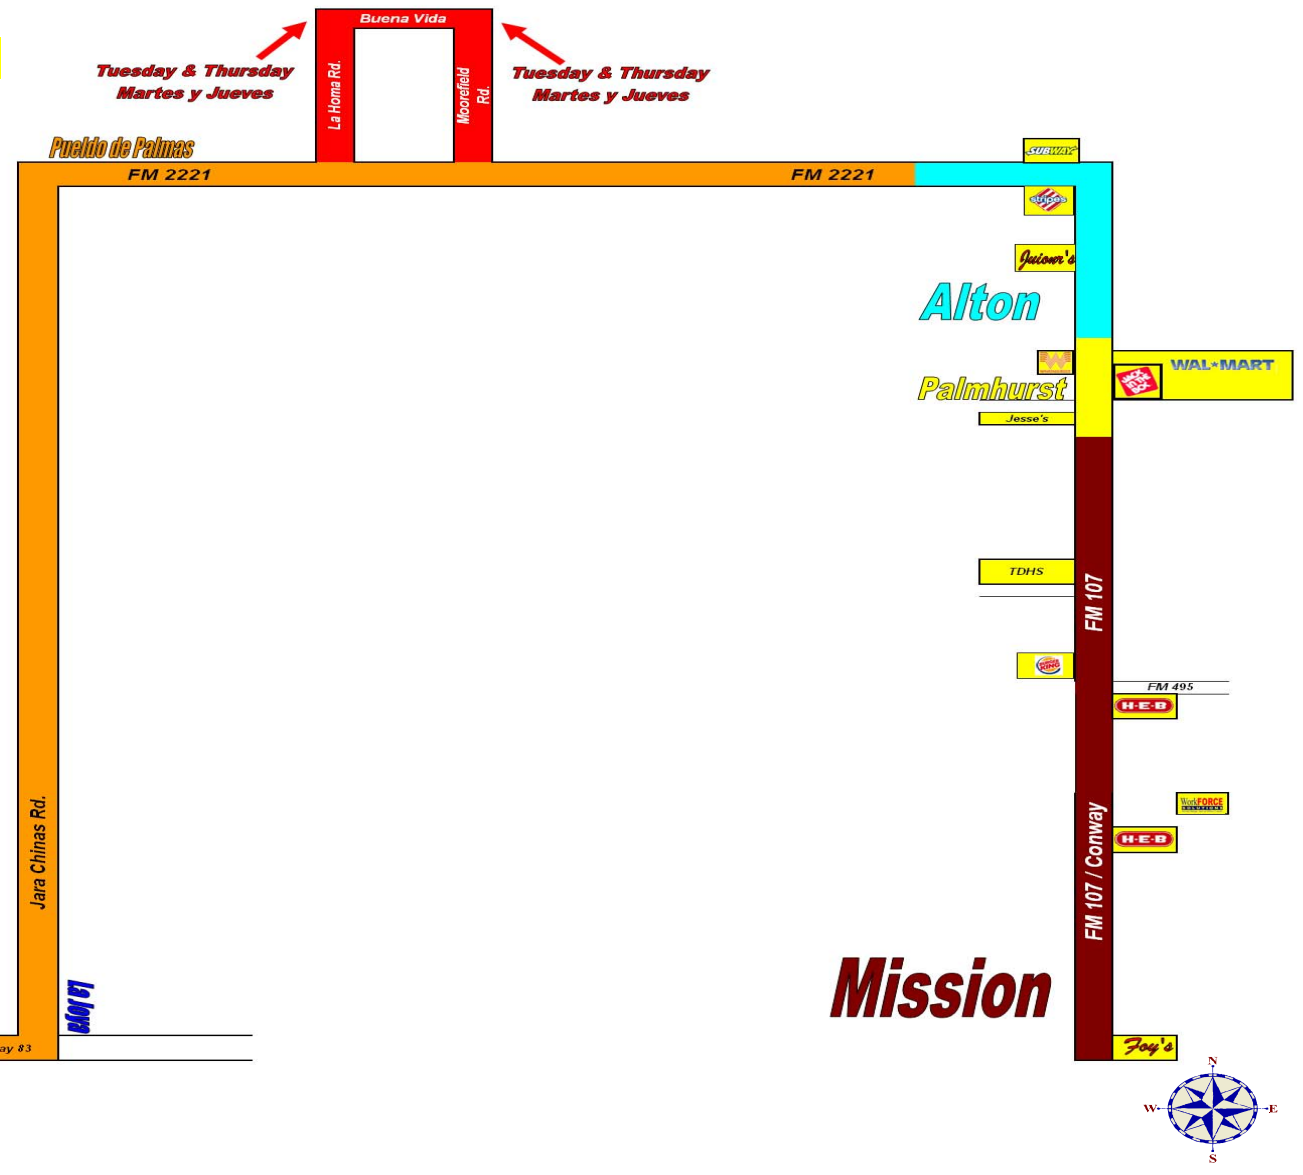

Rio Transit Route 1

FOR MORE INFORMATION, CONCERNS, OR SUGGESTIONS-CALL L.R.G.V.D.C. AT 1-800-574-8322

HOLIDAYS

Rio Transit Systems does not operate on the following holidays: New Year's Day, Memorial Day, Independence Day, Labor Day, Veterans' Day, Thanksgiving Day, and Christmas Day.

Dias Festivos

El sistema Rio Transit no opera en los siguientes dias festivos: Primer dia del ano, dia conmemorativo, de los caidos, dia de la independencia (4 de julio), dia del trabajador, dia de los Veteranos, dia de accion de gracias, y dia de la navidad.

Note: Rio Transit will deviate from the regular routes if necessary & for safety purposes when the following occur: Flooding, Muddy Roads, Construction Work, Brush/Debris on Road, Power Lines Down, etc. We will resume our regular routes when conditions are safe. Thank You!!

Nota: Rio Transit se desviara de sus rutas regulares cuando sea necesario y por propia seguridad en los siguientes casos: Inundacion, Caminos Lodosos, Zonas de Construcion, Malezan y/o Escombros en el Camino, Cables de luz sobre camino. Proseguiremos nuestras rutas regulares cuando haya pasado el peligro. Gracias!!